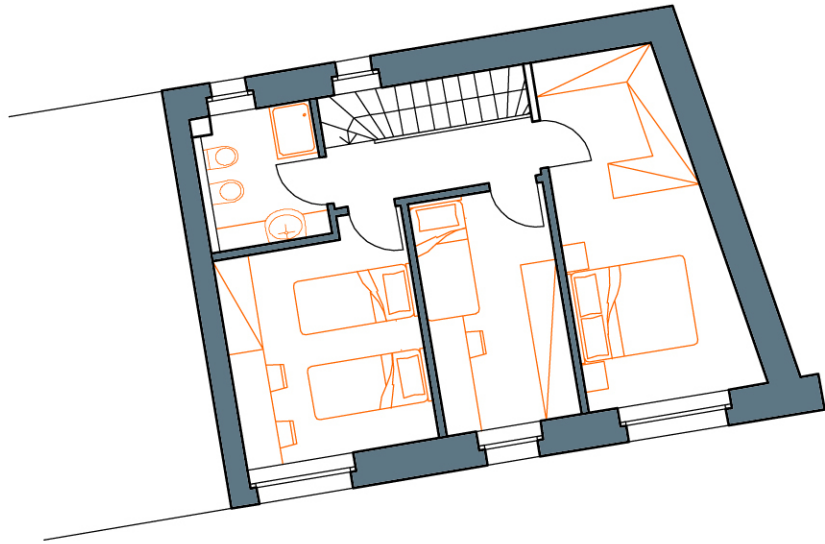

ABITAZIONE C

superficie lotto_ 244 mq
superficie commerciale_ 132 mq
superficie calpestabile_ 96 mq
posto auto_n.1

WWW.PROGETTOZEROENERGY.COM

PROGETTO

**ZERO
ENERGY**

L'architettura sostenibile

INFO.PROGETTOZEROENERGY.COM