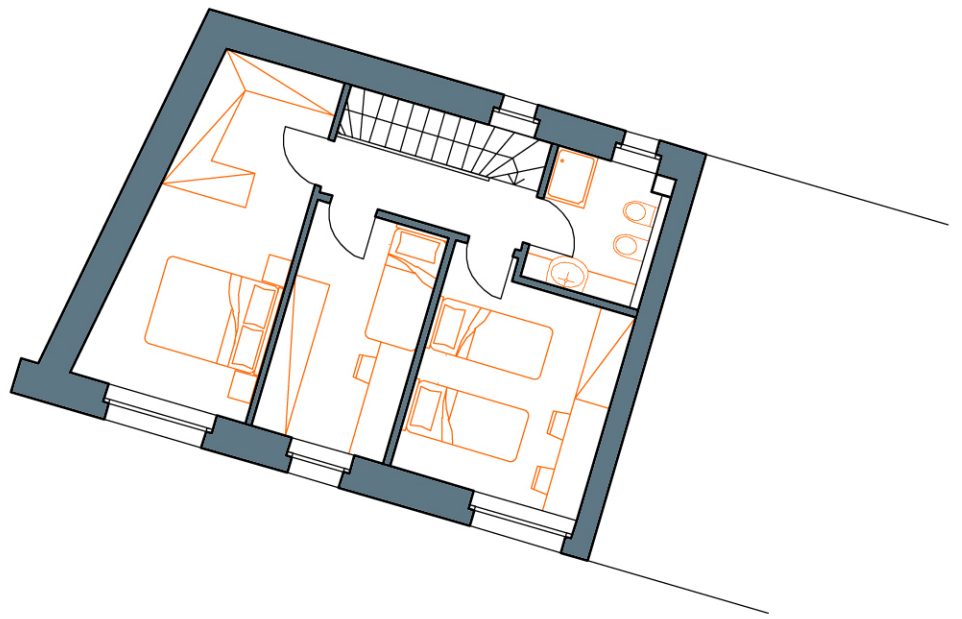

ABITAZIONE D

superficie lotto_ 249 mq
superficie commerciale_ 132 mq
superficie calpestabile_ 96 mq
posto auto_n.1

WWW.PROGETTOZEROENERGY.COM

PROGETTO

**ZERO
ENERGY**

L'architettura sostenibile

INFO.PROGETTOZEROENERGY.COM