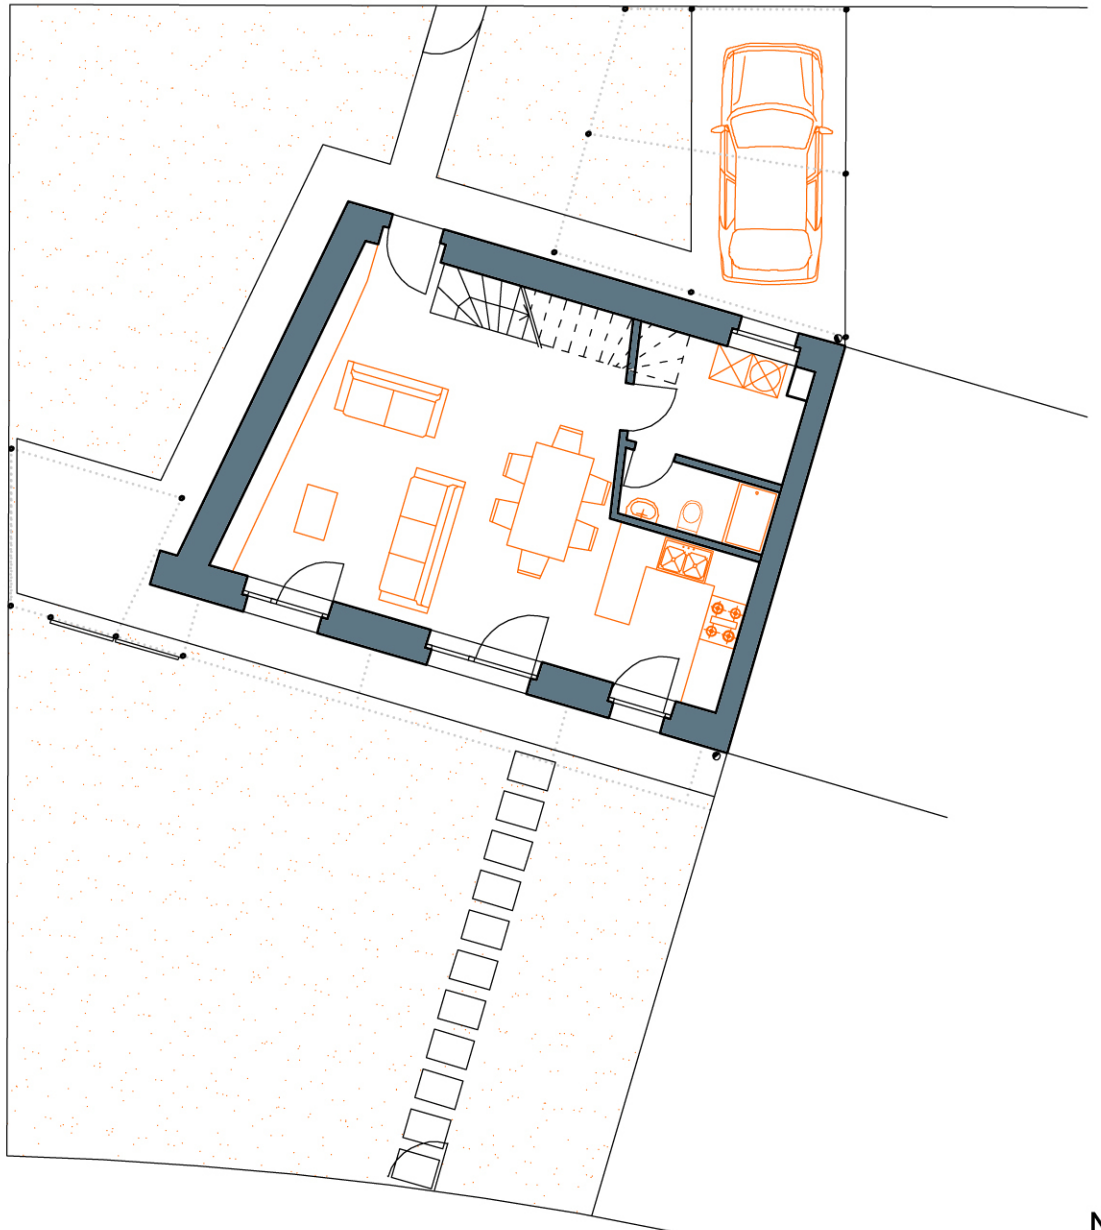

ABITAZIONE D

superficie lotto_ 249 mq
superficie commerciale_ 132 mq
superficie calpestabile_ 96 mq
posto auto_n.1

WWW.PROGETTOZEROENERGY.COM

PROGETTO

**ZERO
ENERGY**

L'architettura sostenibile

INFO.PROGETTOZEROENERGY.COM