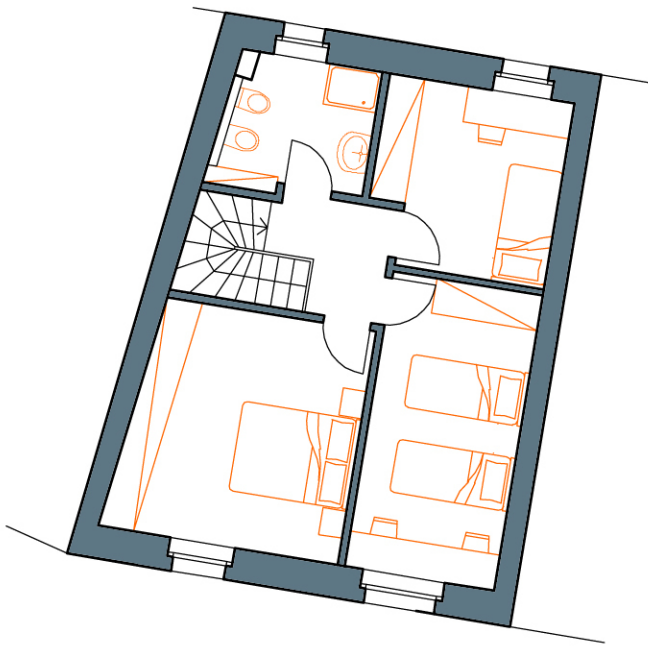

ABITAZIONE G

superficie lotto_193 mq
superficie commerciale_130 mq
superficie calpestabile_99 mq
posto auto_n.1

WWW.PROGETTOZEROENERGY.COM

PROGETTO
**ZERO
ENERGY**

L'architettura sostenibile

INFO.PROGETTOZEROENERGY.COM