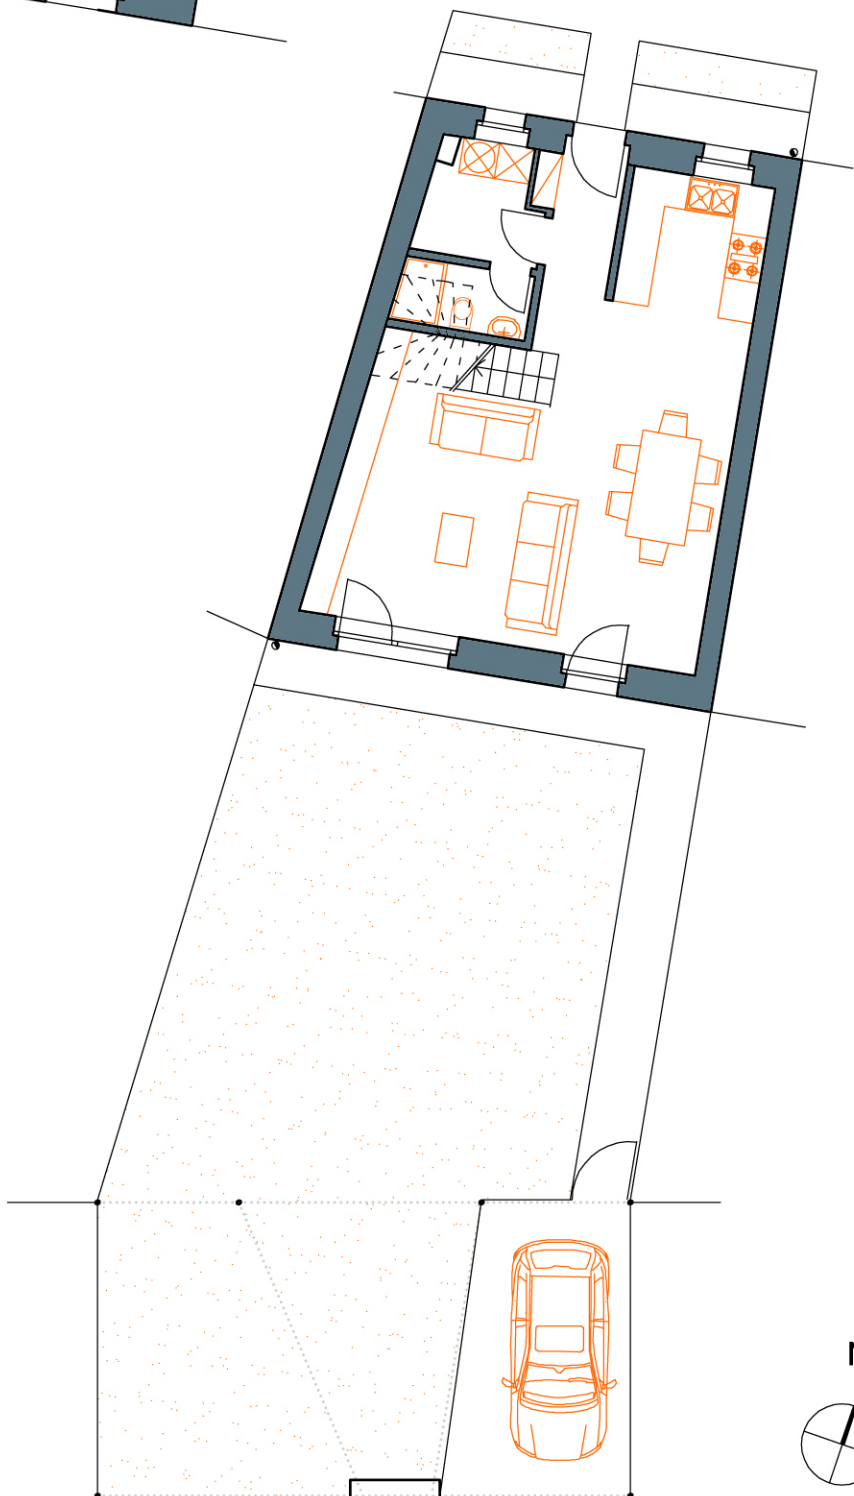

ABITAZIONE G

superficie lotto_193 mq
superficie commerciale_130 mq
superficie calpestabile_99 mq
posto auto_n.1

WWW.PROGETTOZEROENERGY.COM

PROGETTO
**ZERO
ENERGY**

L'architettura sostenibile

INFO.PROGETTOZEROENERGY.COM