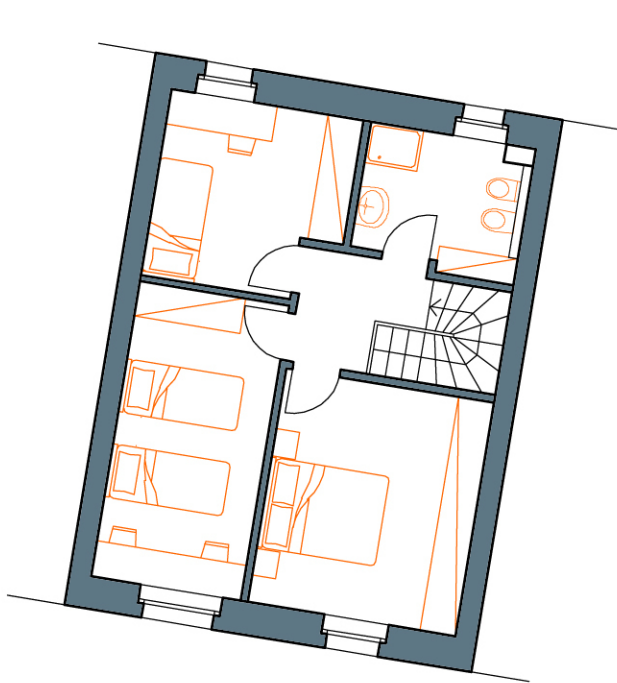

## ABITAZIONE H

superficie lotto\_164 mq  
 superficie commerciale\_130 mq  
 superficie calpestabile\_99 mq  
 posto auto\_n.1

WWW.PROGETTOZEROENERGY.COM

PROGETTO

**ZERO  
ENERGY**

L'architettura sostenibile