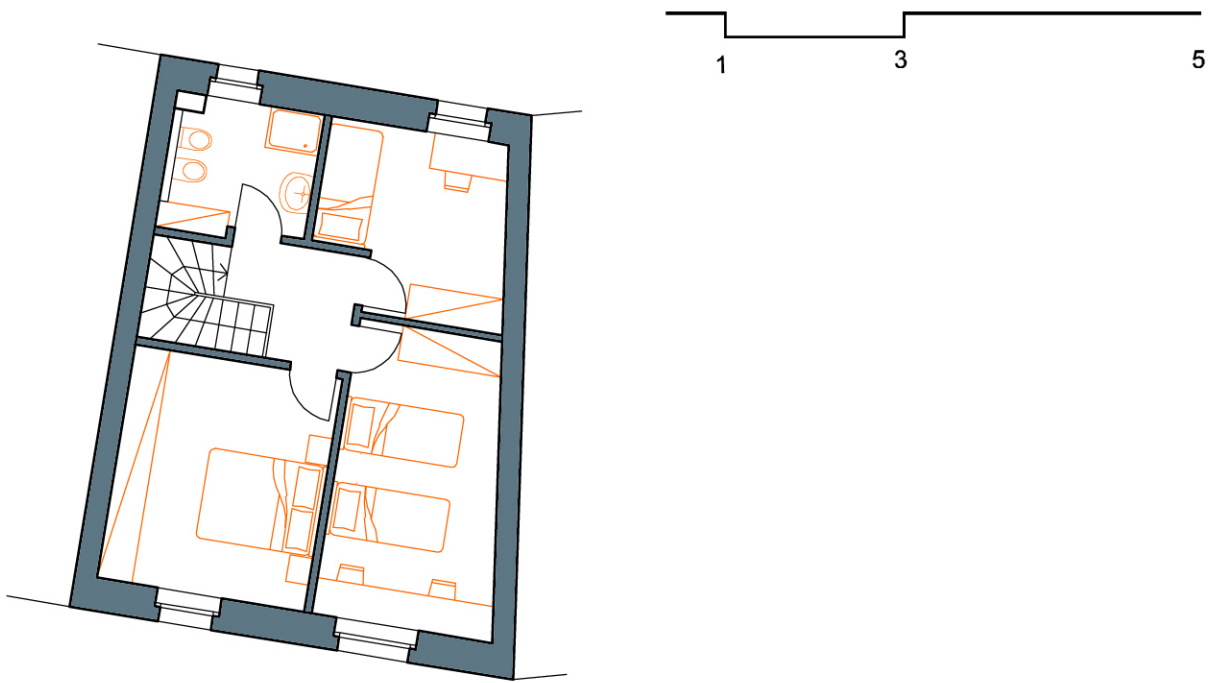

ABITAZIONE I

superficie lotto_170 mq
superficie commerciale_130 mq
superficie calpestabile_99 mq
posto auto_n.1

WWW.PROGETTOZEROENERGY.COM

PROGETTO
**ZERO
ENERGY**

L'architettura sostenibile

INFO.PROGETTOZEROENERGY.COM