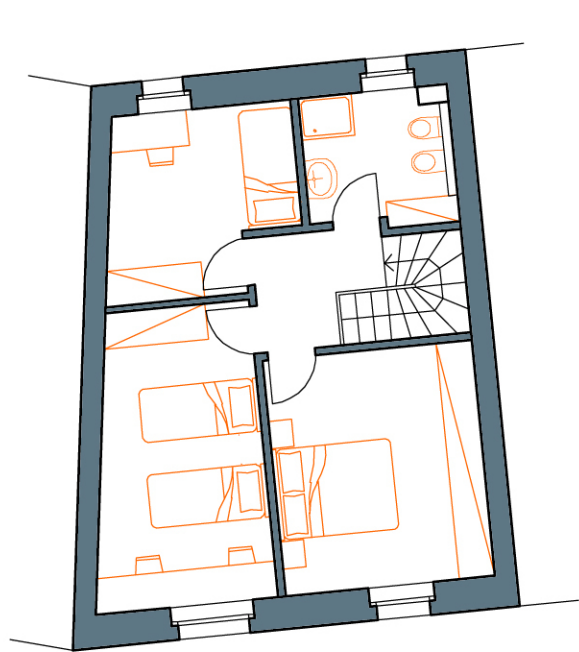

ABITAZIONE L

superficie lotto_ 162 mq
superficie commerciale_ 130 mq
superficie calpestabile_ 99 mq
posto auto_ n.1

WWW.PROGETTOZEROENERGY.COM

PROGETTO
**ZERO
ENERGY**

L'architettura sostenibile

INFO.PROGETTOZEROENERGY.COM