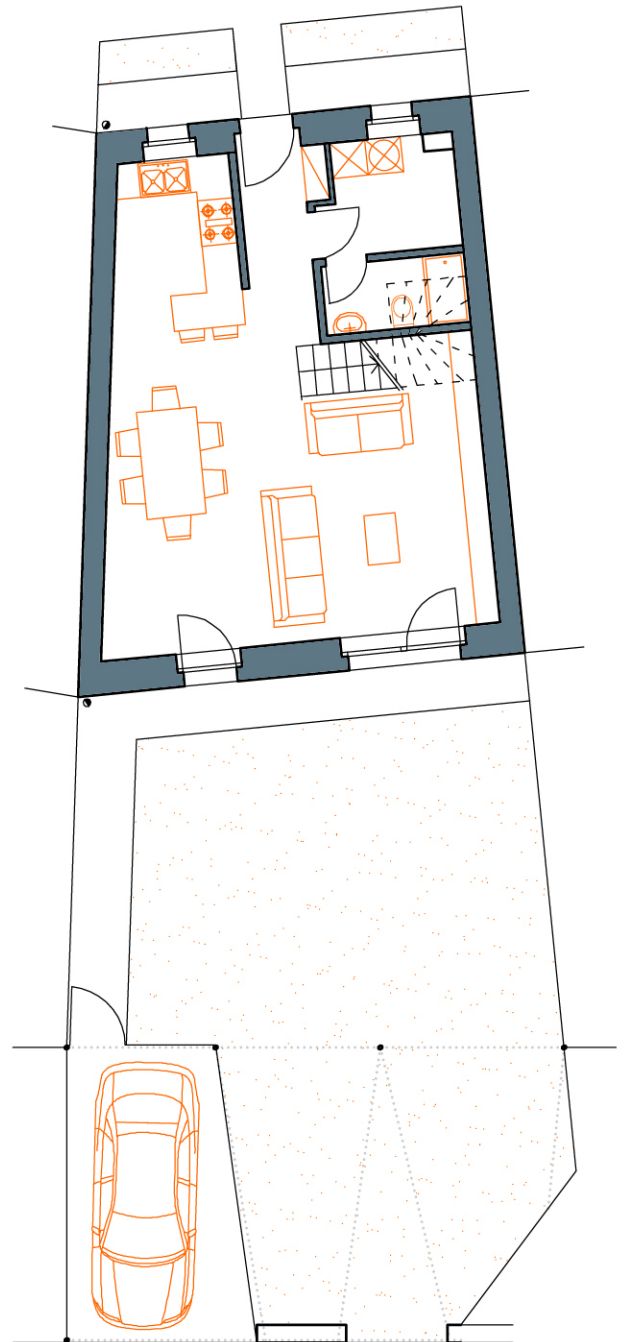

ABITAZIONE L

superficie lotto_ 162 mq
superficie commerciale_ 130 mq
superficie calpestabile_ 99 mq
posto auto_ n.1

WWW.PROGETTOZEROENERGY.COM

PROGETTO
**ZERO
ENERGY**

L'architettura sostenibile

INFO.PROGETTOZEROENERGY.COM